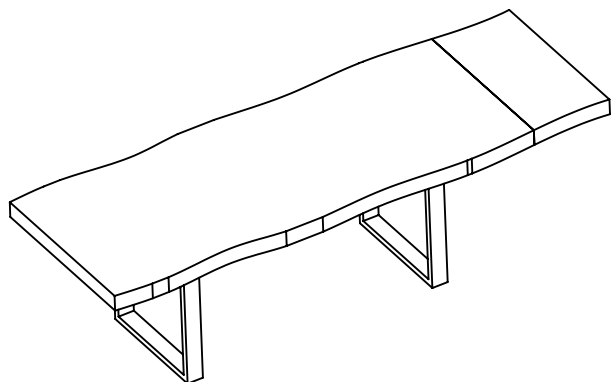

Corten

Bronzo

Canna fucile

Bianco opaco
9010

Tipologia bordo:

Squadrato

Naturale

Spessore top:

- 6,5 cm

Possibilità prolunghe:

- Su entrambi i lati

Dimensioni:

- 160 x 90 x h75 cm - su richiesta possibilità di utilizzare asse unico di legno
- 160 x 100 x h75 cm
- 160 x 120 x h75 cm
- 180 x 90 x h75 cm - su richiesta possibilità di utilizzare asse unico di legno
- 180 x 100 x h75cm
- 180 x 120 x h75cm
- 200 x 90 x h75cm - su richiesta possibilità di utilizzare asse unico di legno
- 200 x 100 x h75cm
- 200 x 120 x h75cm
- 220 x 90 x h75cm
- 220 x 100 x h75cm
- 220 x 120 x h75cm
- 220 x 100 x h75cm
- 200 x 100 x h75cm
- 240 x 120 x h75cm