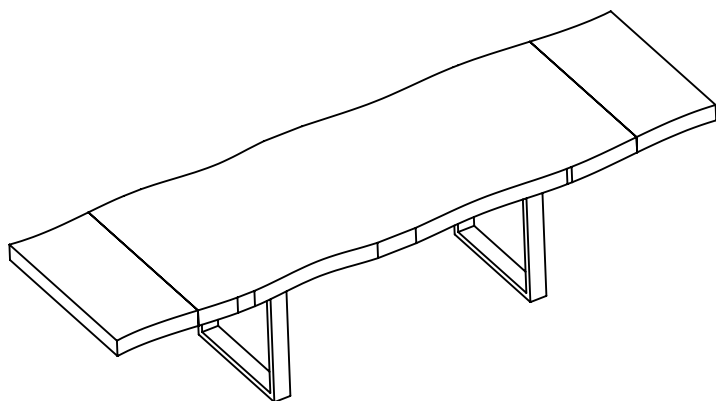

Essenza legnosa:

- Cedro del libano

Finitura:

- Olii naturali e cere
 - Acrilico (suggerito per superfici soggette ad usura)
-
-

Gambe:

Struttura con tubolare in acciaio verniciato a polveri

Nero opaco
9005

Corten

Bronzo

Canna fucile

Bianco opaco
9010

Tipologia bordo:

Squadrato

Naturale

Spessore top:

- 6,5 cm

Possibilità prolunghe:

- Su entrambi i lati

Dimensioni:

- 160 x 90 x h75 cm - su richiesta possibilità di utilizzare asse unico di legno
- 160 x 100 x h75 cm
- 160 x 120 x h75 cm
- 180 x 90 x h75 cm - su richiesta possibilità di utilizzare asse unico di legno
- 180 x 100 x h75cm
- 180 x 120 x h75cm
- 200 x 90 x h75cm - su richiesta possibilità di utilizzare asse unico di legno
- 200 x 100 x h75cm
- 200 x 120 x h75cm
- 220 x 90 x h75cm
- 220 x 100 x h75cm
- 220 x 120 x h75cm
- 220 x 100 x h75cm
- 200 x 100 x h75cm
- 240 x 120 x h75cm